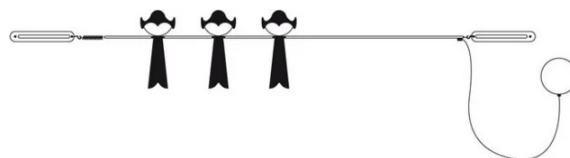

Le Rondini

Elio Martinelli

couleurs disponibles

Type d'appareil A mur
Utilisation Intérieur

230V 3x 9 W 350 lm (1050lm)

lumière indirecte

Applique composée de deux conducteurs chromés fixés à deux supports métalliques peints à fixer au mur et de trois hirondelles en aluminium peintes qui peuvent être positionnées à volonté sur les deux conducteurs. Pour ampoules Led (incluses). Complet avec alimentation 230/12V dans le rosace en aluminium peint à fixer au mur.

Famille	Le Rondini
Type	A mur
Utilisation	Intérieur

Dimensions

Profondità	28 cm
Lunghezza	162 cm
Longueur du câble d'alimentation	0 cm
Poids	2 Kg

Matériaux

Structure	laiton	Elementi	feraluminium
Rosace	fer		